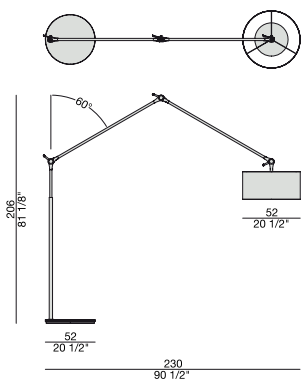

GARY BIG

Design T. Colzani

LAMPADA | LAMP

2016

Lampada da terra con struttura tubolare in ottone bronzato spazzolato con snodo in massello di noce canaletta e base in marmo di Carrara. Paralume in cotone grigio con interno dorato.

Floor lamp with tubular frame in brushed bronzed brass with junction in solid canaletta walnut and Carrara marble base. Grey cotton shade with golden inner part.

Stehlampe mit Schlauchreifengestell aus gebürstetem Messing mit Verbindungsstuecken aus massivem Nussbaum Canaletta und einem Carrara-Marmor-Gestell. Lampenschirm aus grauem Baumwolle mit goldenem Innenteil.

Lampadaire avec structure tubulaire en cuivre bronzé brossé avec jonctions en noyer canaletta massif et structure en marbre de Carrara. Abat-jour en coton gris et partie intérieure dorée.

Lámpara de pie con estructura tubular en latón bronceado cepillado con juntura en nogal canaletta macizo y base en mármol de Carrara. Pantalla en algodón gris con interior dorado.